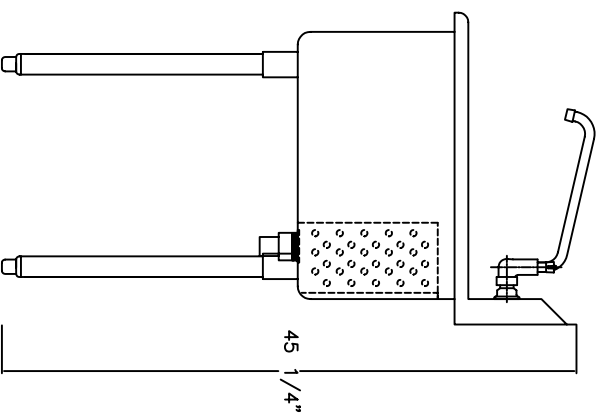

OPTIONS:

Pre-Rinse

Add-on Faucet

T&S B135B

T&S B156

SENSI-PRO