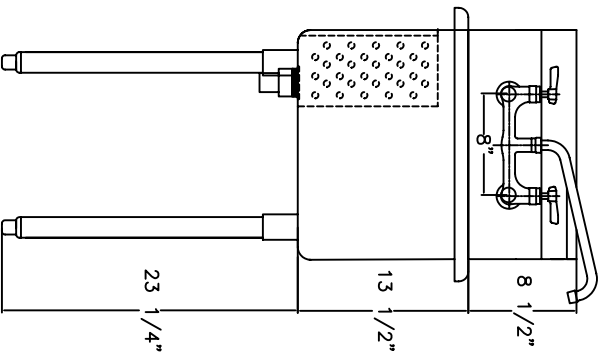

OPTIONS:

Pre-Rinse

Add-on Faucet

T&S B135B

T&S B156

SENSI-PRO