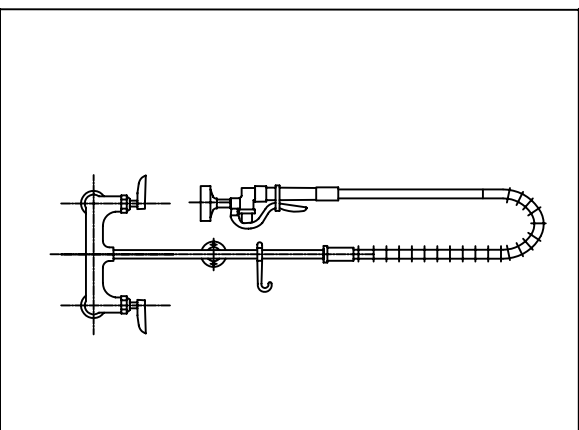

OPTIONS:

Pre-Rinse

Add-on Faucet

T&S B135B

T&S B156

SENSI-PRO