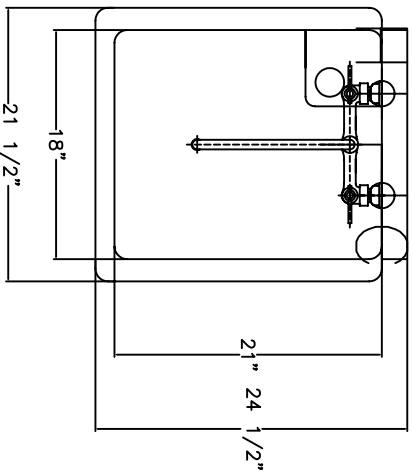

OPTIONS:

Pre-Rinse

Add-on Faucet

T&S B135B

T&S B156

SENSI-PRO