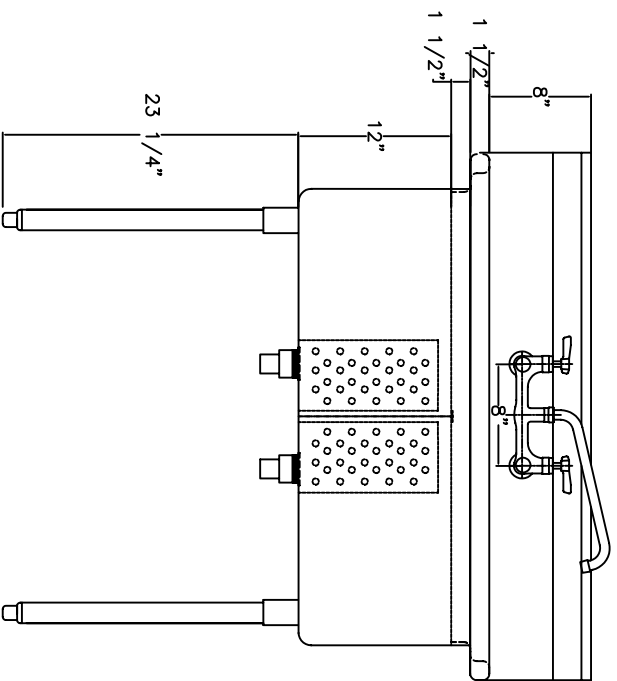

OPTIONS:

Pre-Rinse

Add-on Faucet

T&S B133B

T&S B156

SENSI-PRO