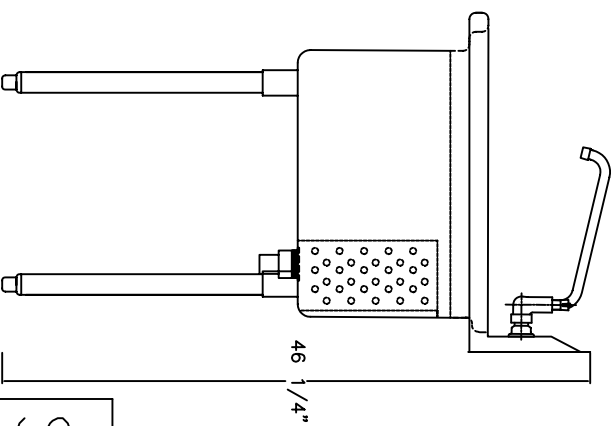

OPTIONS:

Pre-Rinse

Add-on Faucet

T&S B133B

T&S B156

SENSI-PRO