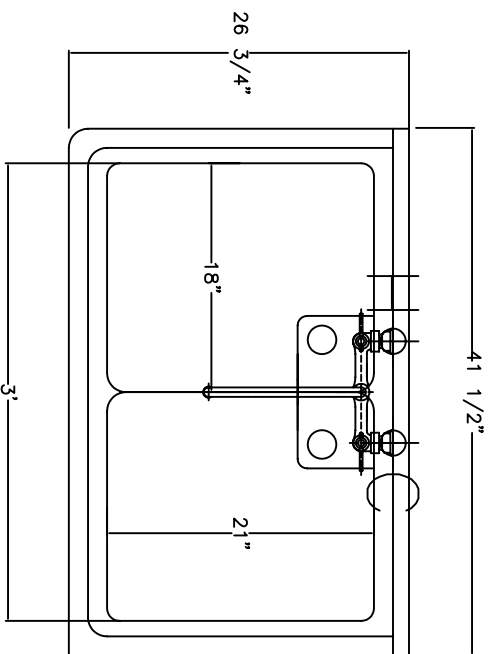

OPTIONS:

Pre-Rinse

Add-on Faucet

T&S B133B

T&S B156

SENSI-PRO