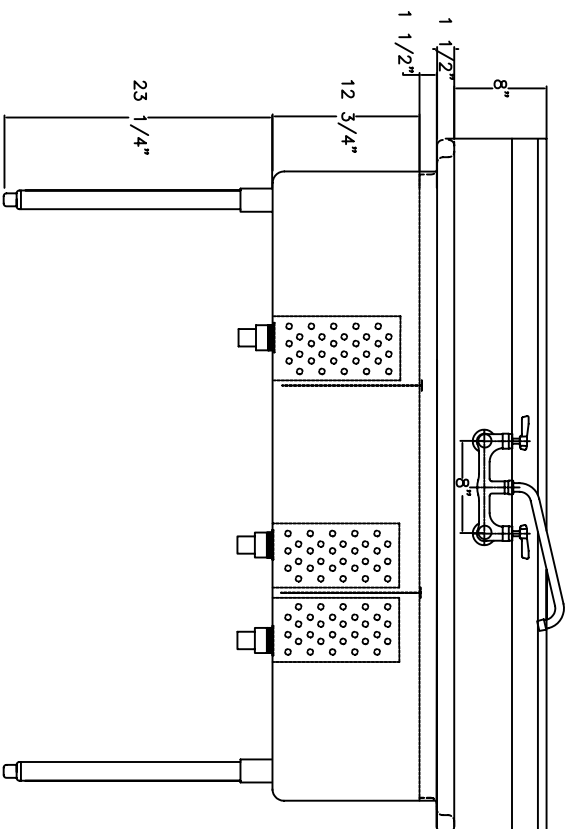

# OPTIONS:

|  |  |
|--|--|
| Pre-Rinse  | Add-on Faucet  |
| T&S B133B  | T&S B156   |
|  |  |

SENSI-PRO