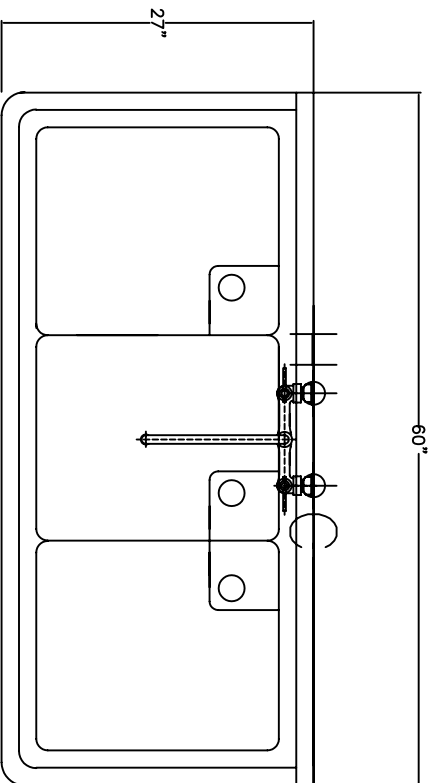

# OPTIONS:

|  |  |
|--|--|
| Pre-Rinse  | Add-on Faucet  |
| T&S B133B  | T&S B156   |
|  |  |

SENSI-PRO