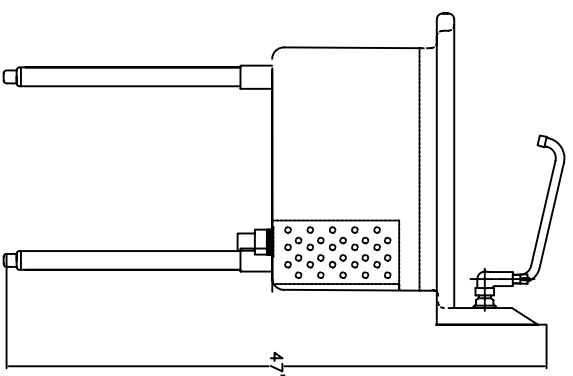

# OPTIONS:

|  |  |
|--|--|
| Pre-Rinse  | Add-on Faucet  |
| T&S B133B  | T&S B156   |
|  |  |

SENSI-PRO